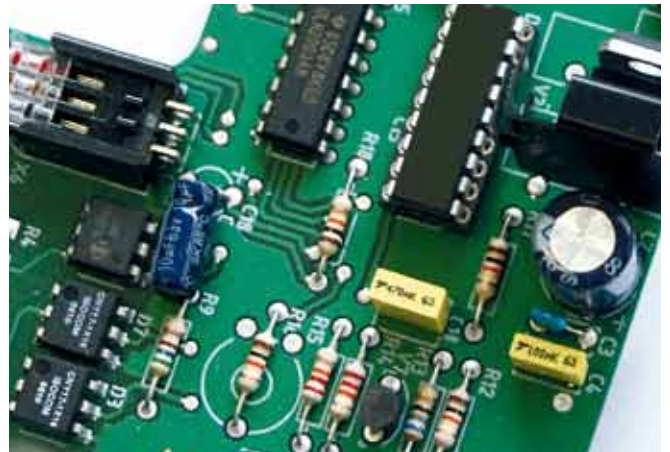

IDEAL 2503

Zentraler Büro-Aktenvernichter mit 75 Litern Auffangvolumen

SPS-Sicherheitspaket (Safety Protection System): Elektronisch kontrollierte Sicherheitsklappe in der Zuführöffnung als zusätzliches Sicherheitselement; Mehrfunktions-Schaltelement EASY_SWITCH mit integrierter Bedienerführung durch Farbsignale und Leuchtsymbole; Reversierautomatik mit automatischer Abschaltung (verhindert Papierstaus); Abschaltautomatik bei vollem Auffangbehälter; elektronische Türsicherung über Magnetschalter; zweifache Motorsicherung; umweltgerechter Energiesparmodus. Lichtschranke für automatischen Start/Stop. Komfortable Arbeitsbreite von 260 mm. Büroklammernfeste Vollstahl-Schneidwalzen aus gehärtetem Spezialstahl mit 30 Jahren Garantie. Streifenschnitt- und Cross Cut-Variante 4 x 40 mm geeignet zum Vernichten der gängigsten CDs/DVDs. Laufruhiger, besonders kraftvoller 580-Watt-Wechselstrommotor. Robustes, geschlossenes Getriebe. Hochwertiger, fahrbarer Holzunterschrank. Praktischer Schnittgutbehälter aus schlagfestem Kunststoff. 75 l Auffangvolumen. Maße (H x B x T): 870 x 500 x 377 mm, Gewicht: 30 kg / 30,5 kg (Cross Cut).

Blattleistung*: 10-12 / 8-10

Sicherheitsstufe 4

* Papier DIN A4, 70 g/m² / 80 g/m²

IDEAL 2503

Ausstattungsmerkmale

VOLLSTAHL-MESSERWELLEN Robust und langlebig: Büroklammerfeste Schneidwerke mit gehärteten Vollstahl-Messerwellen aus Qualitätsstahl. 30 Jahre Garantie auf die Vollstahl-Schneidwalzen.

EASY_SWITCH Hoher Bedienkomfort: intelligente Steuerung durch das Mehrfunktions-Schaltelement EASY_SWITCH mit Bedienung durch Farbsignale und Leuchtsymbole.

SICHERHEITSKLAPPE Besonders sicher: Elektronisch kontrollierte Sicherheitsklappe in der Zuführöffnung als Finger- und Krawattenschutz.